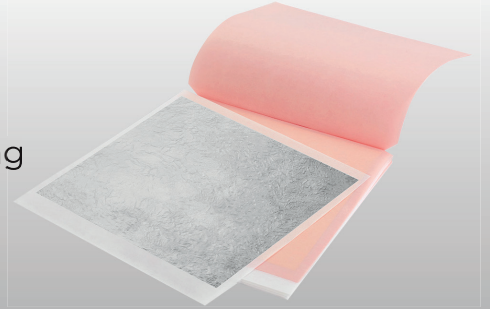

EZÜST LAP

80 x 80 mm
25 db/csomag
cikkszám:
2GAALBBB