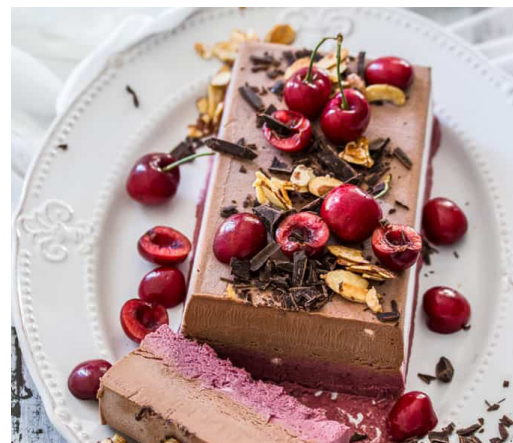

DEKOR KATALÓGUS

 **BÉKÁS**
cukrászat • sütőipar • gasztronómia

Smet.

FEHÉRCSOKOLÁDÉ FORGÁCS

2 kg/800 g
cikkszám: E0169
méret: 9 mm

CSOKOLÁDÉFORGÁCS MIX

4 kg/800 g
cikkszám: E0012
méret: 9 mm

EPER SZÍNŰ CSOKOLÁDÉFORGÁCS

2.5 kg/800 g
cikksz. E1961
méret: 9 mm

NARANCS SZÍNŰ CSOKOLÁDÉFORGÁCS

4 kg/800 g
cikkszám: E3437
méret: 9 mm

ÉTECSOKOLÁDÉ FORGÁCS

2 kg/800 g
cikkszám: E0017
méret: 9 mm

Smet.

CSOKOLÁDÉ RÚD ZEBRA

4 kg/1 kg
cikkszám: E1238
méret: 4 cm