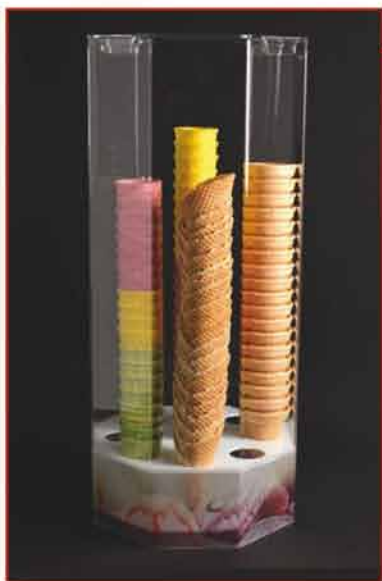

Tölcséradagoló

TT9-8

átlátszó

Szél.: 260 mm

Mag.: 600 mm

Mély.: 260 mm

TT6

füstszínű